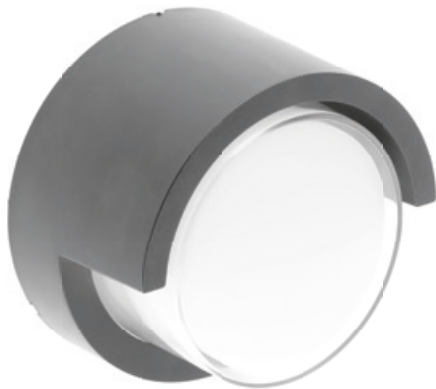

PL Oprawa elewacyjna **EN** Facade fitting **DE** Fassadenleuchte **RU** Фасадный светильник **CS** Fasádní svítidlo **SK** Fasádne svietidlo
HU Homlokzati lámpatest **HR** Fasadno rasvjetno tijelo **FR** Luminaire de façade **ES** Luminaria para fachada **IT** Portalampada a muro
RO Corp de iluminat pentru fațadă **LT** Fasadinis šviestuvos **LV** Fasāžu gaismekļis **ET** Fassaadivalgusti **PT** Luminária de fachada
BE Фасадны свяцільнік **UK** Фасадний світильник **BG** Фасадно осветително тяло **SL** Fasadna svetilka **BS** Fasadno rasvjetno tijelo
SRP Fasadno rasvjetno tijelo **SR** Фасадно расветно тело **MK** Фасадна светилка **MO** Corp de iluminat pentru fațadă **AM** Գաղափարային լուսատու **AZ** Fasad montajlı lampə **KA** ფასადის საბათი **KK** Қасбет фитингі **KY** Фасаддық жарықтандыруучу шайман **TG** Тиргаки намоӣ **TK** Fasad sazlaýjysy **UZ** Fasad fittingi

CANTI II

LD-CANTI12WOK-15

LD-CANTI12WOK-10

LD-CANTI12WOK-15	12 W	1000 lm	PC	510 g	5902801438684
LD-CANTI12WOK-10					5902801438776