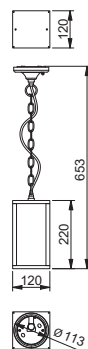

PL Oprawa ogrodowa **EN** Garden fitting **DE** Gartenleuchte **RU** Садовый светильник **CS** Zahradní svítidlo **SK** Záhradné svietidlo  
**HU** Kerti lámpatest **HR** Vrtno rasvjetno tijelo **FR** Luminaire de jardin **ES** Luminaria para jardín **IT** Portalamпада da giardino **RO** Corp de iluminat pentru grădină **LT** Sodinis šviestuvas **LV** Dārza gaismeklis **ET** Aiavalgusti **PT** Luminária de jardim **BE** Садовы свяцільнік  
**UK** Садовий світильник **BG** Градинско осветително тяло **SL** Vrtna svetilka **BS** Vrtno rasvjetno tijelo **SRP** Vrtno rasvjetno tijelo  
**SR** Баштенско расветно тело **MK** Светил- ка за во градина **MO** Corp de iluminat pentru grădină  
**VENTANA**

OS-VENTANAH-00

OS-VENTANAUA-00

OS-VENTANAH-00	max. 20W	1312g	5902801225055
OS-VENTANAUA-00		1140g	5902801282423

OS-VENTANAH-00

OS-VENTANAUA-00