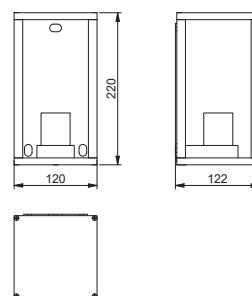

OS-VENTANAH-00

OS-VENTANAUA-00

OS-VENTANAH-00	max. 20W	1312g	5902801225055
OS-VENTANAUA-00		1140g	5902801282423

OS-VENTANAH-00

OS-VENTANAUA-00