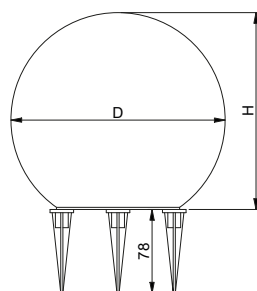

MARMO

OS-MARMO25-00

OS-MARMO28-00

OS-MARMO38-00

OS-MARMOX60-00

OS-MARMO25-00	max. 20W	812 g	5902801211294
OS-MARMO28-00		950 g	5902801224706
OS-MARMO38-00		1700 g	5902801224683
OS-MARMOX60-00		3400 g	5902801438653

	D	H
OS-MARMO25-00	ø 250	230
OS-MARMO28-00	ø 280	250
OS-MARMO38-00	ø 380	350
OS-MARMOX60-00	ø 600	400