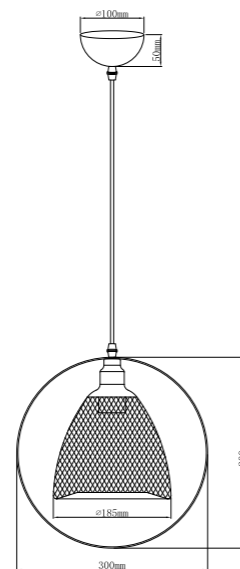

GTV
decor

XALIS

OS-XAL1-10-DEC

GTV-7214

OS-XAL2-10-DEC

GTV-7320

**MAX
40W**

IP20