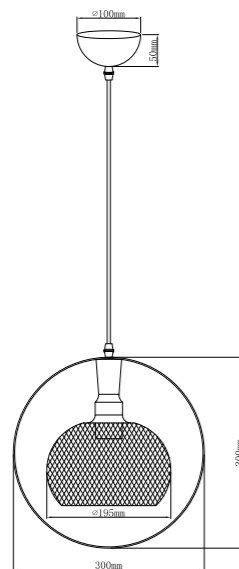

GTV
decor

XALIS

OS-XAL1-10-DEC

GTV-7214

OS-XAL2-10-DEC

GTV-7320

**MAX
40W**

IP20