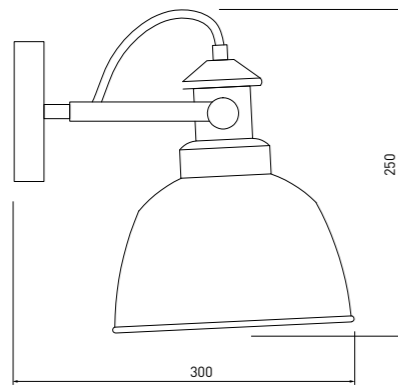

**GTV-4734**

OS-MUSC2-10-DEC

**GTV-4857**

OS-MUSC2-43-DEC

**GTV-4819**

**MAX  
40W**

**IP20**

**3  
years  
warranty**