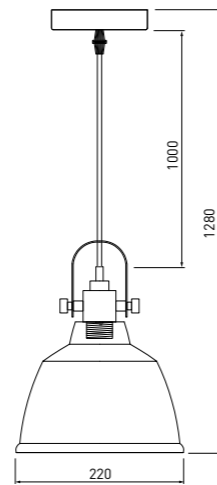

**GTV-4734**

OS-MUSC2-10-DEC

**GTV-4857**

OS-MUSC2-43-DEC

**GTV-4819**

**MAX  
40W**

**IP20**

**3  
years  
warranty**